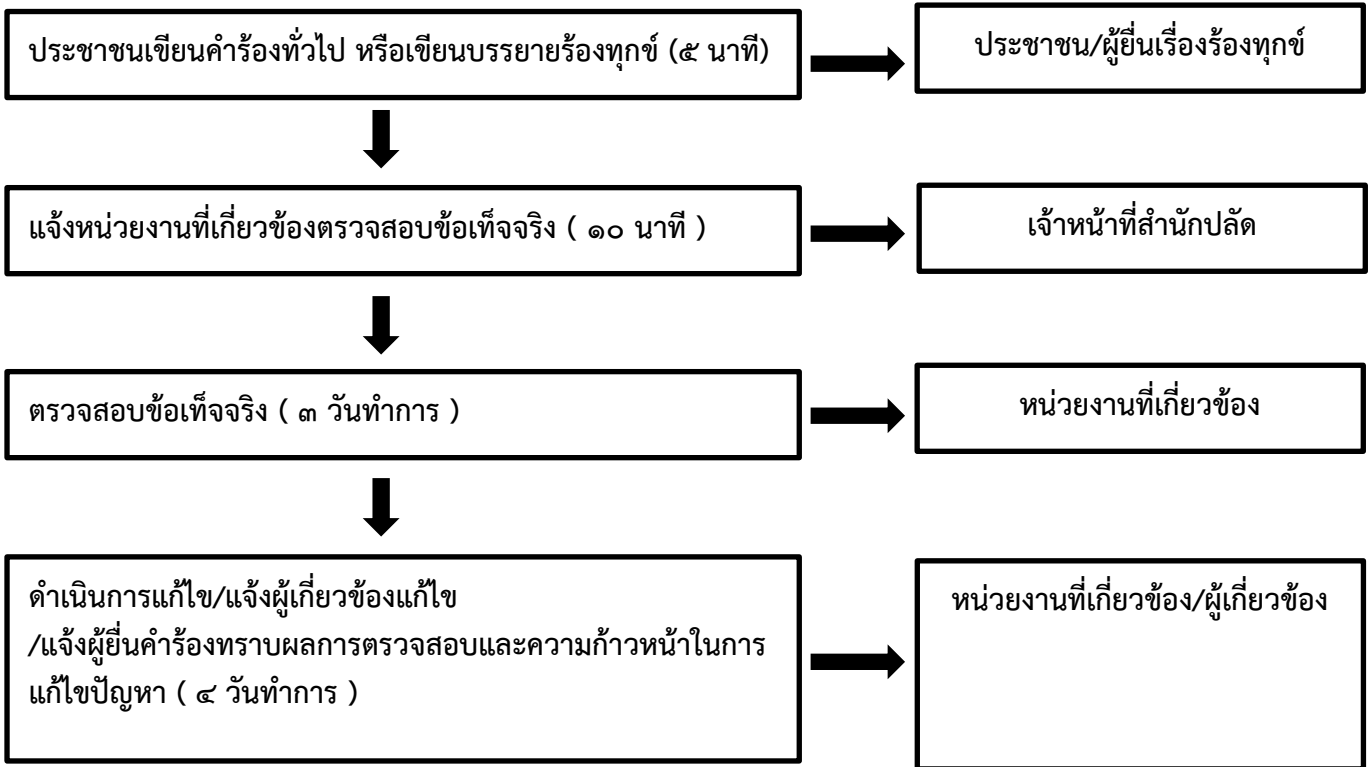

ขั้นตอนการจัดการ
เรื่องร้องเรียน/ร้องทุกข์/ร้องเรียนการทุจริต

ยื่นแบบร้องเรียน/ร้องทุกข์ ได้ที่ศูนย์ยุติธรรมชุมชนเทศบาลตำบลศรีบัวบาน
/สำนักงานเทศบาลตำบลศรีบัวบาน
/เว็บไซต์ <http://www.sribuabanlamphun.com>